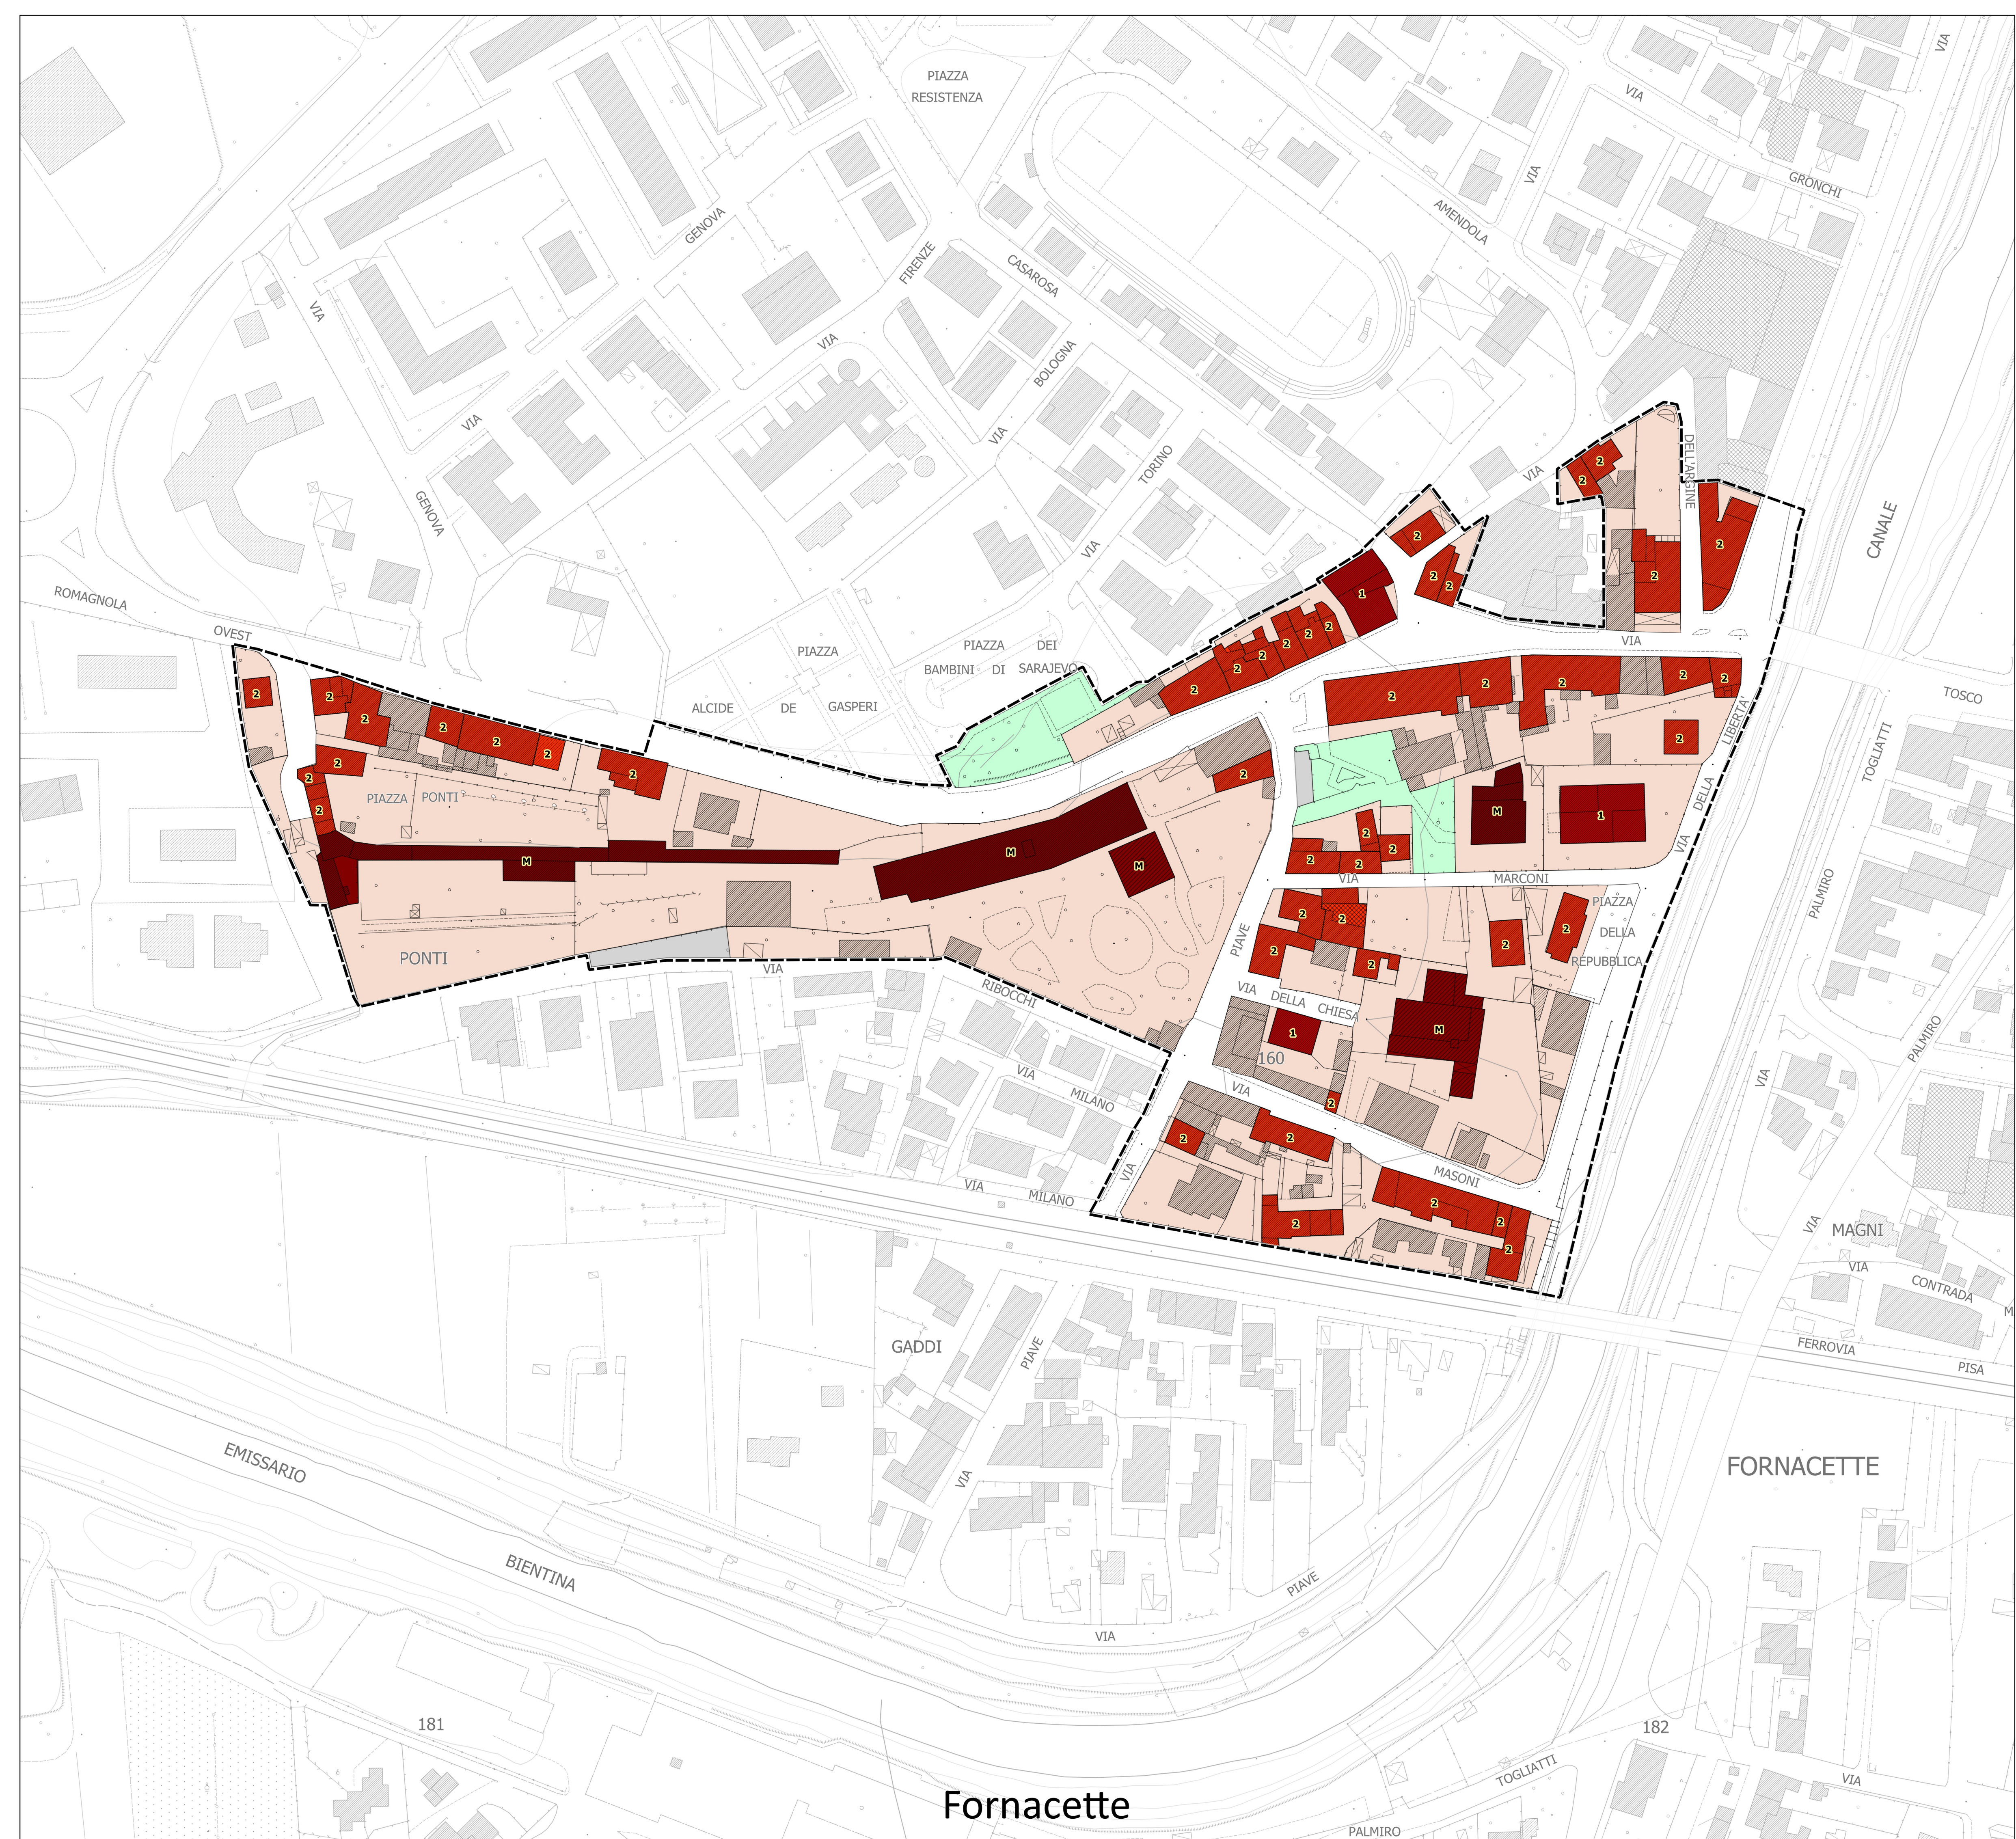

Fornacette

- Ambito di applicazione del quadro di dettaglio delle previsioni
- **Edificato di impianto storico**
  - Edifici di valore architettonico e monumentale (M)
  - Edifici di interesse tipologico e ambientale (1)
  - Altri edifici di impianto storico (2)
  - Edifici recenti o trasformati privi di interesse storico
  - Volumi e manufatti secondari e/o accessori
- **Spazi aperti pertinenziali**
  - Spazi aperti pertinenziali privati
  - Spazi aperti pertinenziali di edifici pubblici
- **Spazi aperti a carattere pubblico**
  - Giardini pubblici, verde pubblico attrezzato, parchi gioco
  - Spazi e ambiti di pertinenza fluviale a configurazione lineare
  - Piazze, strade e spazi pavimentati
  - Parcheggi e spazi per la sosta

scala 1:1.000