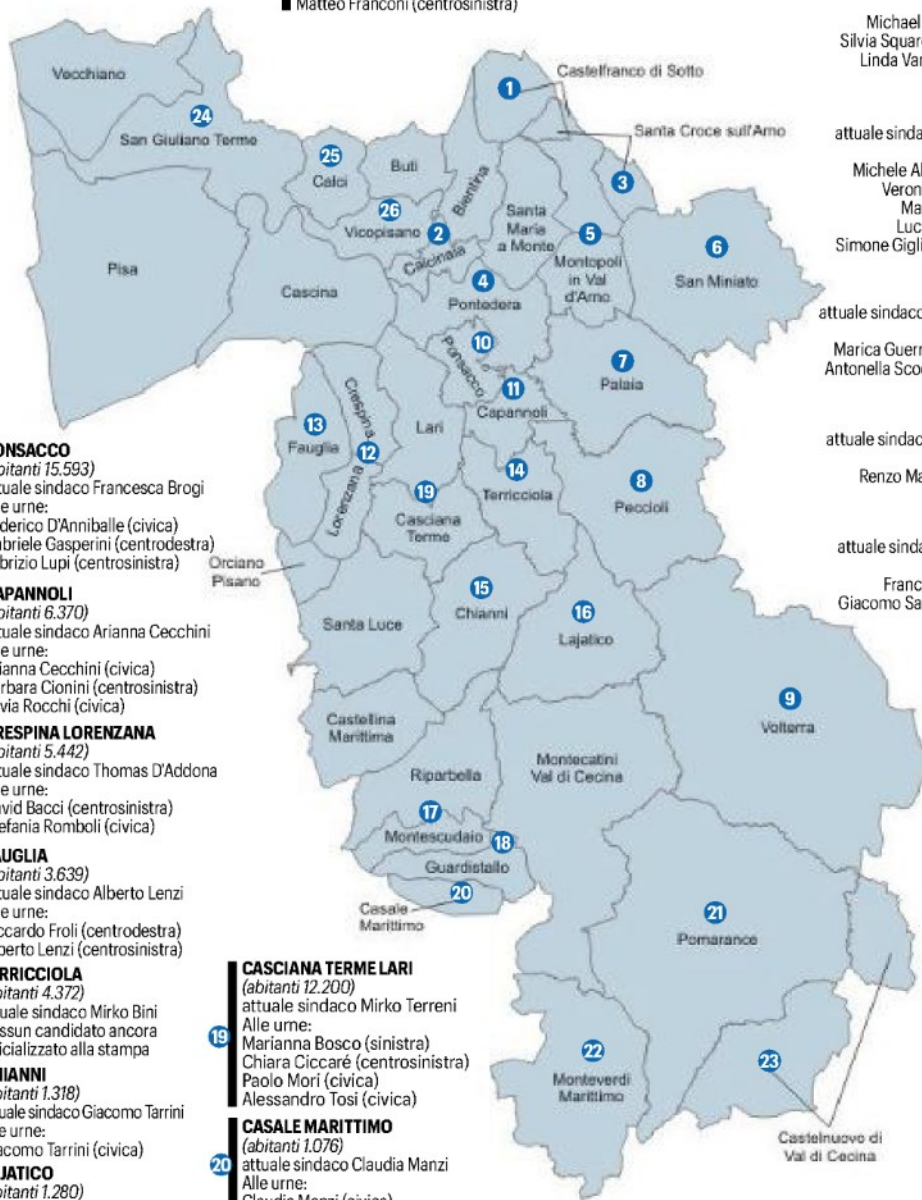

MONTESCUDAIO
(abitanti 2.183)
attuale sindaco Simona Fedeli
Alle urne:
17 Loris Caprai (centrosinistra)

GUARDISTALLO
(abitanti 1.180)
attuale sindaco Sandro Ceccarelli
Alle urne:
18 Sandro Ceccarelli (civica)

CASCIANA TERME LARI
(abitanti 12.200)
attuale sindaco Mirko Terreni
Alle urne:
19 Marianna Bosco (sinistra)
Chiara Ciccaré (centrosinistra)
Paolo Mori (civica)
Alessandro Tosi (civica)

CASALE MARITTIMO
(abitanti 1.076)
attuale sindaco Claudia Manzi
Alle urne:
20 Claudia Manzi (civica)

POMARANCO
(abitanti 5.285)
attuale sindaco Ilaria Bacci
Alle urne:
21 Leonardo Fedeli (civica)
Graziano Pacini (sinistra)

MONTEVERDI MARITTIMO
(abitanti 794)
attuale sindaco Francesco Govi
Alle urne:
22 Francesco Govi (civica-Pd)
Carlo Quaglierini (civica)

CASTELNUOVO VALDICECINA
(abitanti 2.083)
attuale sindaco Alberto Ferrini
Alle urne:
23 Alberto Ferrini (civica)
Luca Filippi (civica)

SAN GIULIANO TERME
(abitanti 31.480)
attuale sindaco Sergio Di Maio
Alle urne:
24 Matteo Cecchelli (centrosinistra)
Ilaria Boggi (centrodestra)

CALCI
(abitanti 6.396)
attuale sindaco Massimiliano Ghimenti
Alle urne:
25 Massimiliano Ghimenti (centrosinistra)
Serena Sbrana (centrodestra)

VICOPISANO
(abitanti 8.589)
attuale sindaco: Matteo Ferrucci
Alle urne:
25 Matteo Ferrucci (centrosinistra)

*Candidati
aggiornati
al 26 aprile
2024